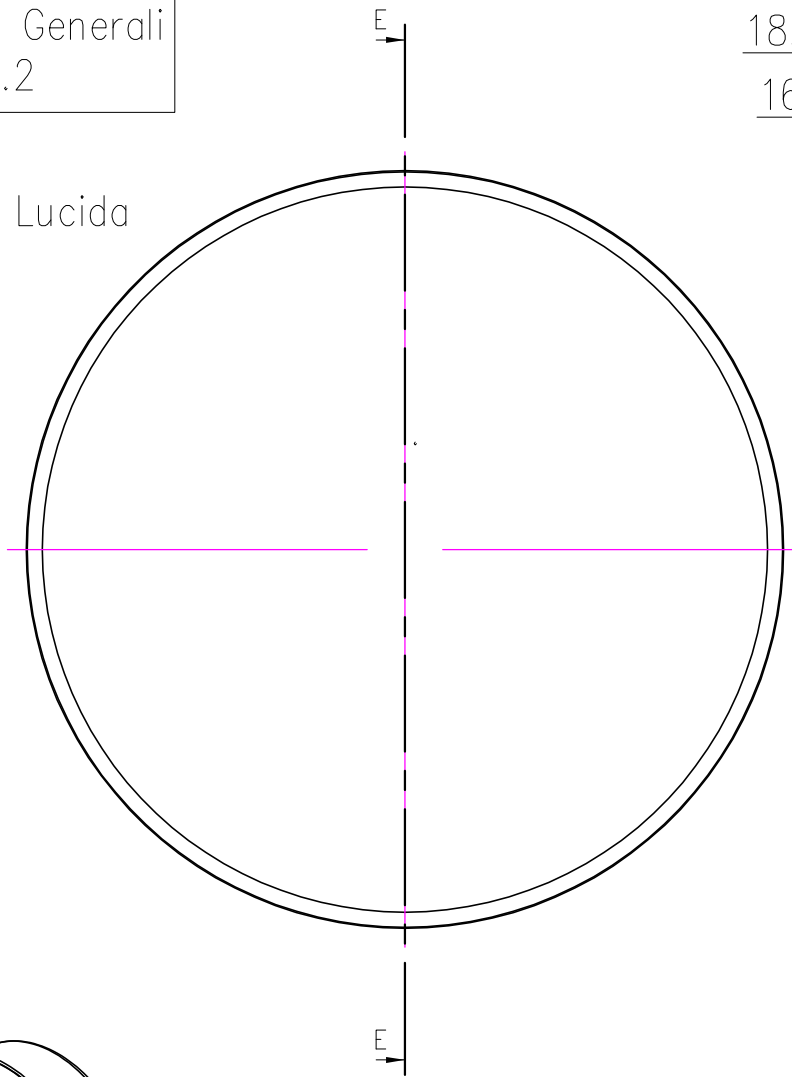

Tolleranze Generali
±0.2

Superficie Lucida

18.0 Totale

16.7

R2.0

∅100.2

∅96.5

F

DESCRIZIONE TAVOLA:

T100 R2

% RITIRO STAMPAGGIO: 1.6%

SCHEMA BANCALI: Bancali 80x120 EPAL

disposizione su bancale

SCALA: 1:1

DATA:

FORMATO